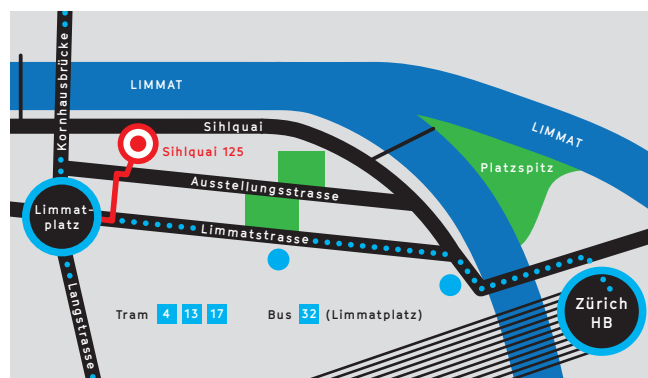

www.bildung-fuer-alle.ch
info@bildung-fuer-alle.ch

Estación Limmatplatz
Tram 4, 13, 17 Bus 32